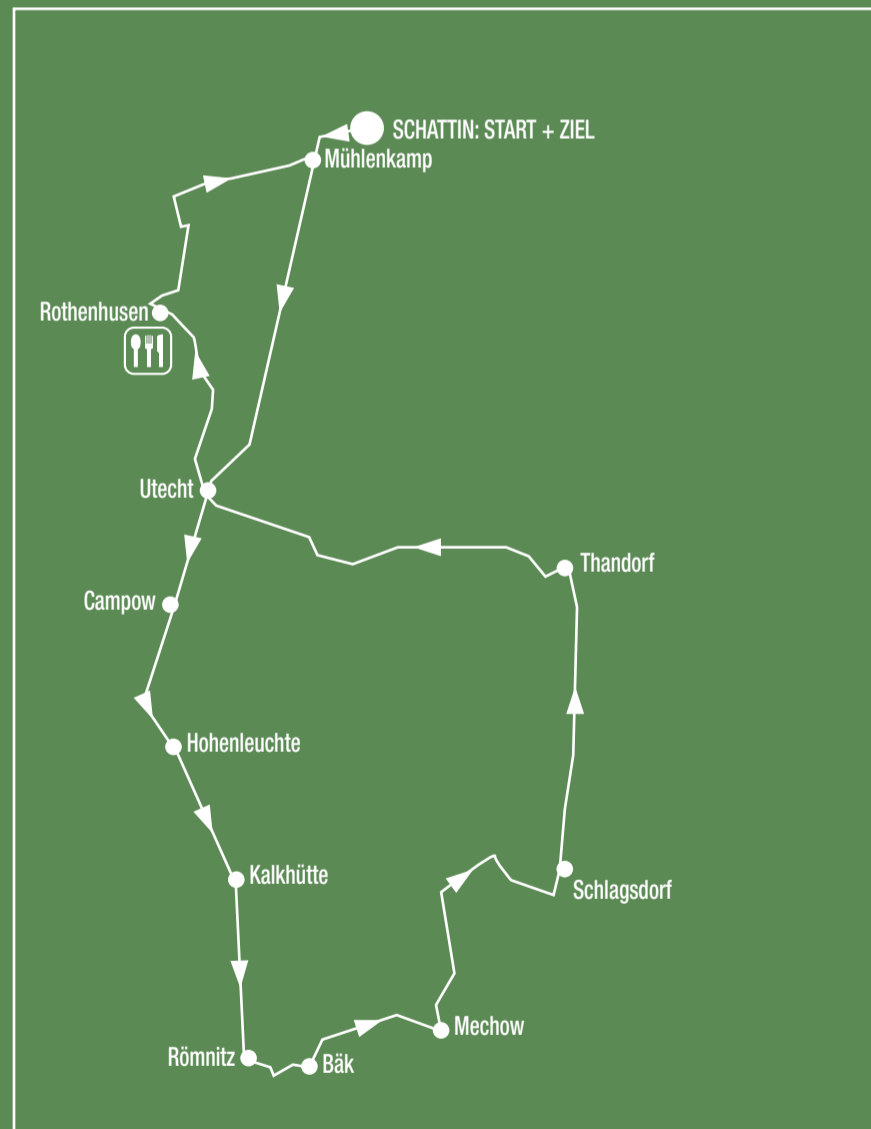

# Gedenk Radtour

## 30 Jahre Deutsche Einheit 03. Oktober 2020

Start: 11.00 Uhr

Tourenstart- und ziel: Dorfplatz Schattin

PKW-Parkplatz: Duvennest

Gesamtstrecke rund 30 km

Aufgrund der besonderen Lage im Zusammenhang mit Covid-19 bitten wir bis zum 30. September 2020 um vorherige Anmeldung (Name/Adresse) per E-Mail an [kultur@nordwestmecklenburg.de](mailto:kultur@nordwestmecklenburg.de). Die vorherige Anmeldung, gern auch gemeinschaftlich von Familien oder Gruppen, erleichtert die Anmeldung vor Ort.

Hansestadt LÜBECK

Eine Kooperation mit dem Allgemeinen Deutschen Fahrrad-Club (ADFC) Landesverband Mecklenburg-Vorpommern e.V. und dem ADFC Kreisverband Lübeck